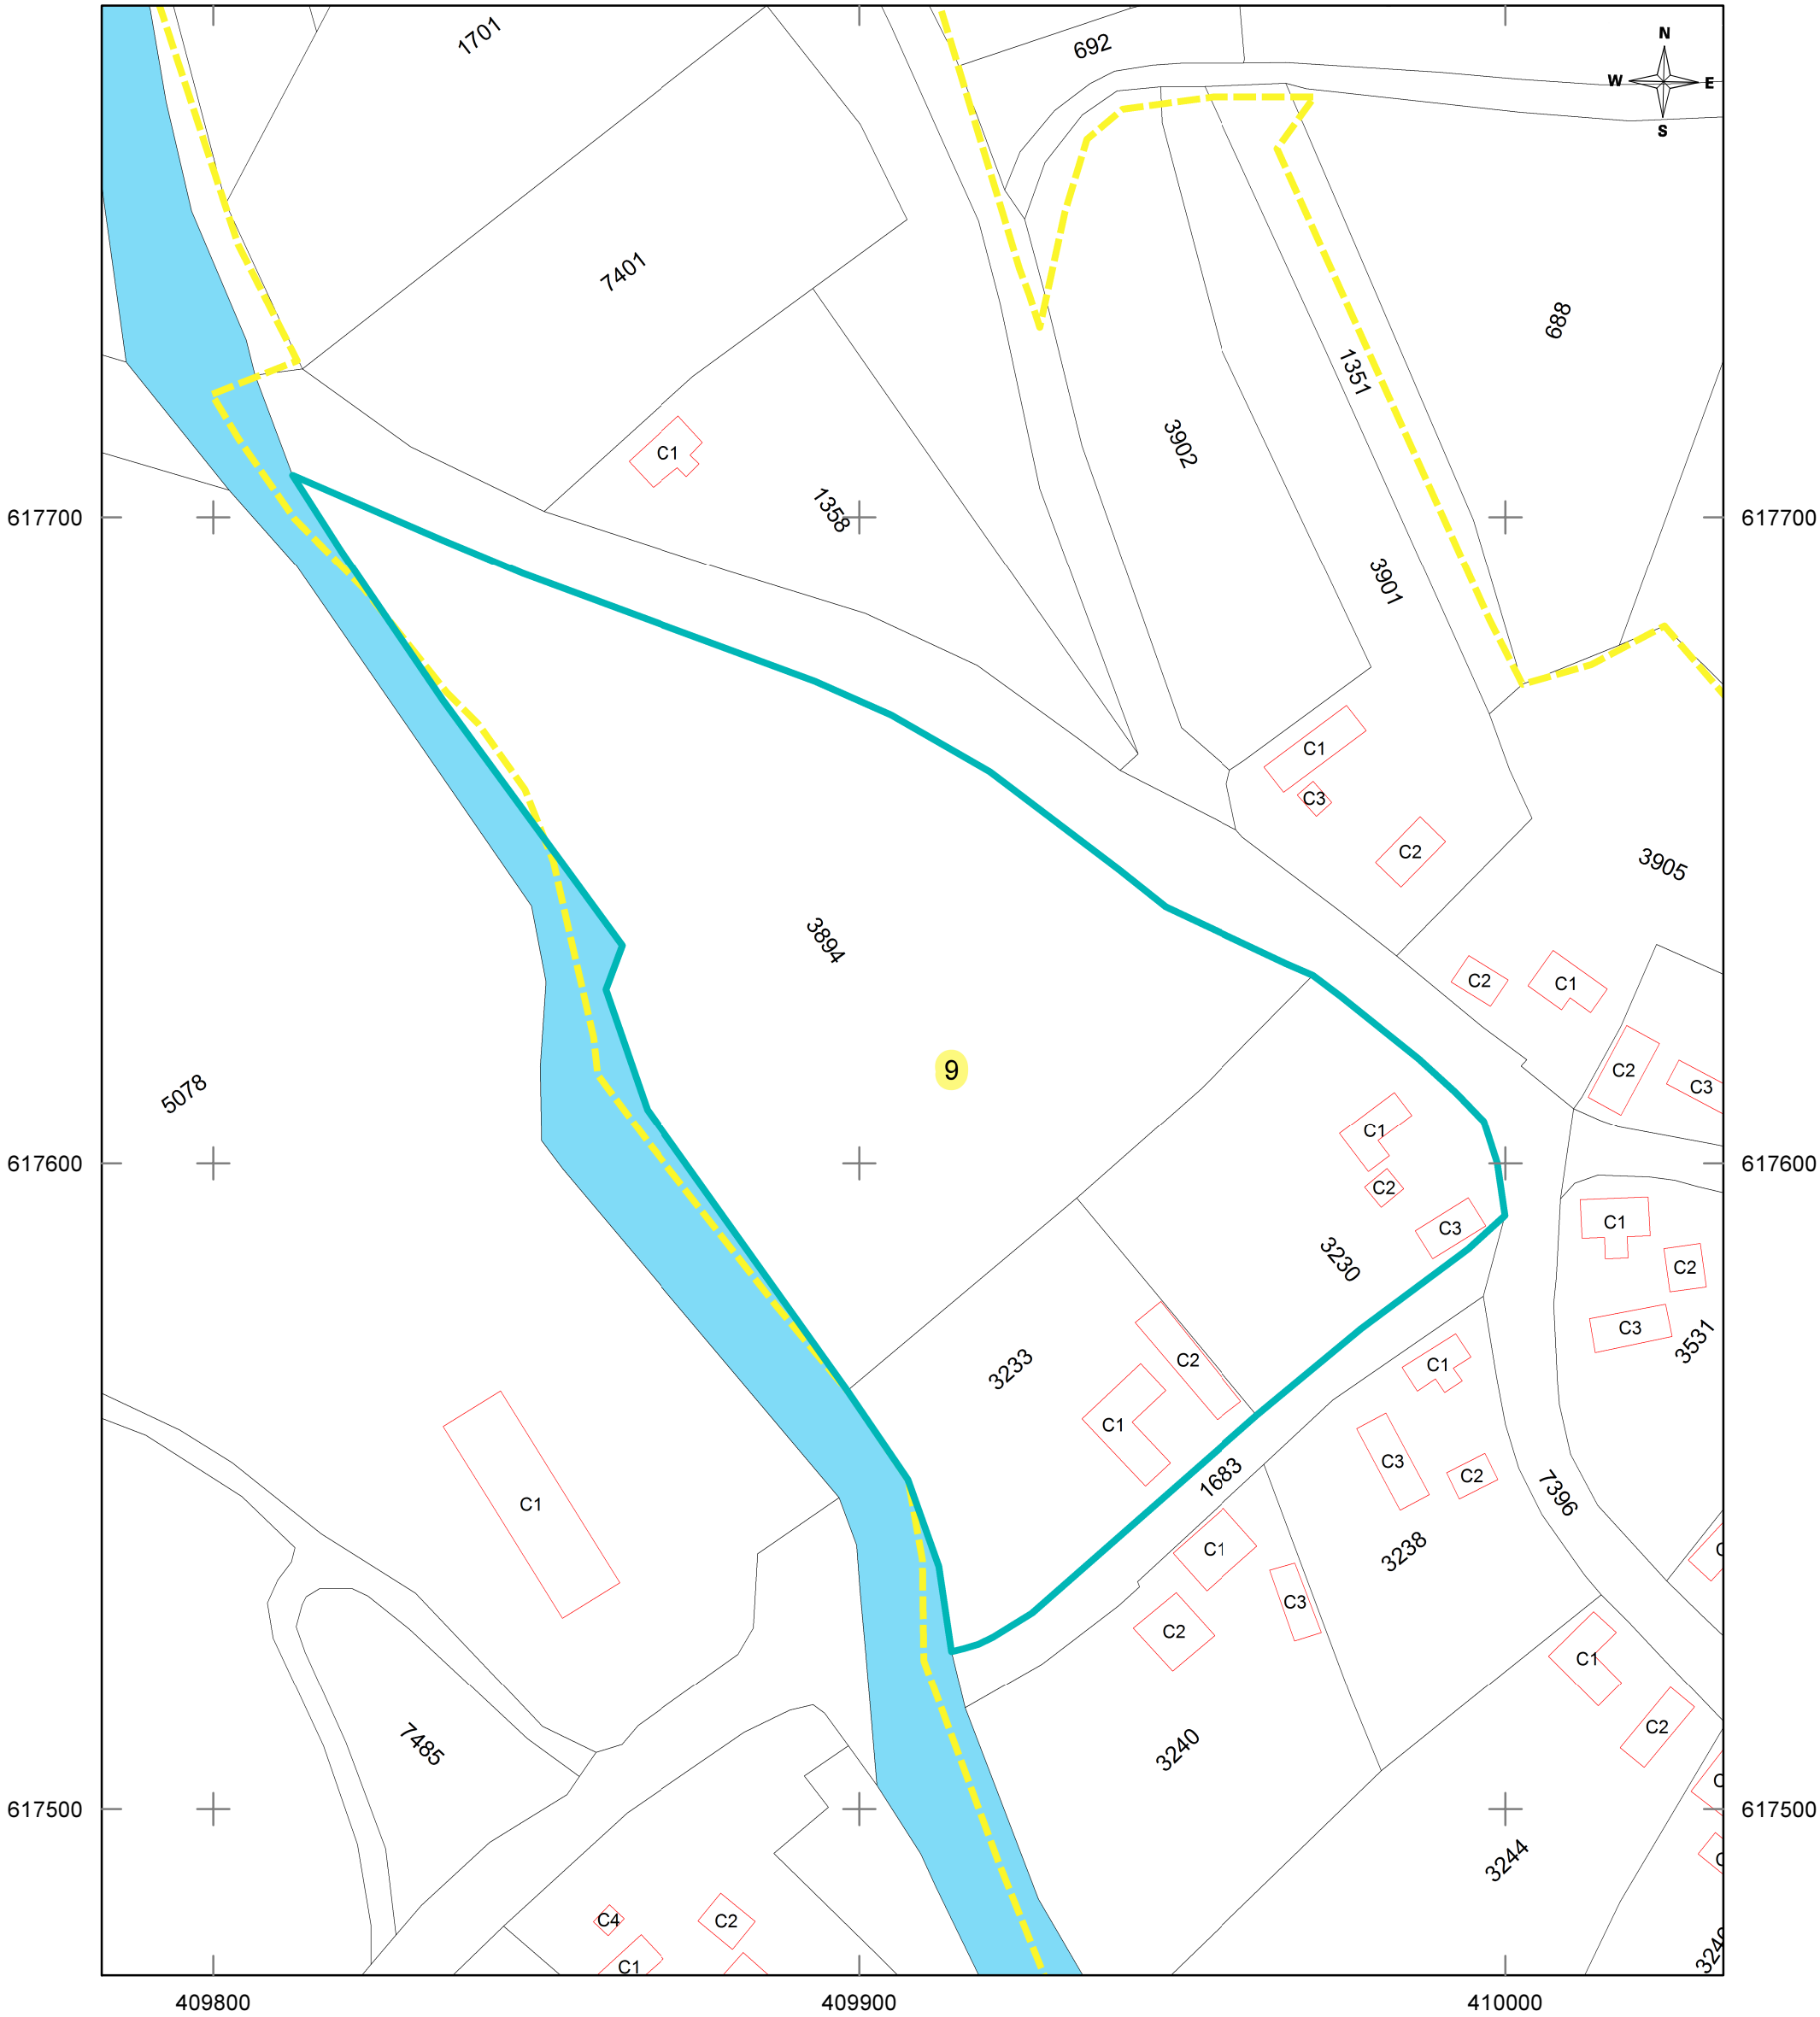

409800

409900

410000

Legenda			
A	NR_SectorCadastral		Imobile
A	NR_cadastral		Hidrografie
A	NR_constructie		Cai ferate
	Sector cadastral		Planse sector
	Limita intravilan		Limita UAT
	Constructii		

RAMBOLL
Certificat de autorizare Clasa I
Seria RO-B-J Nr. 0631
SC RAMBOLL SOUTH EAST
EUROPE SRL

SEMNET ELECTRONIC
Sebastian Stoica
Autorizatie categoria A, Seria B Nr. 3964

Data intocmirii: septembrie 2019
Sistem de proiectie: Stereografic 1970 **Copie spre publicare**