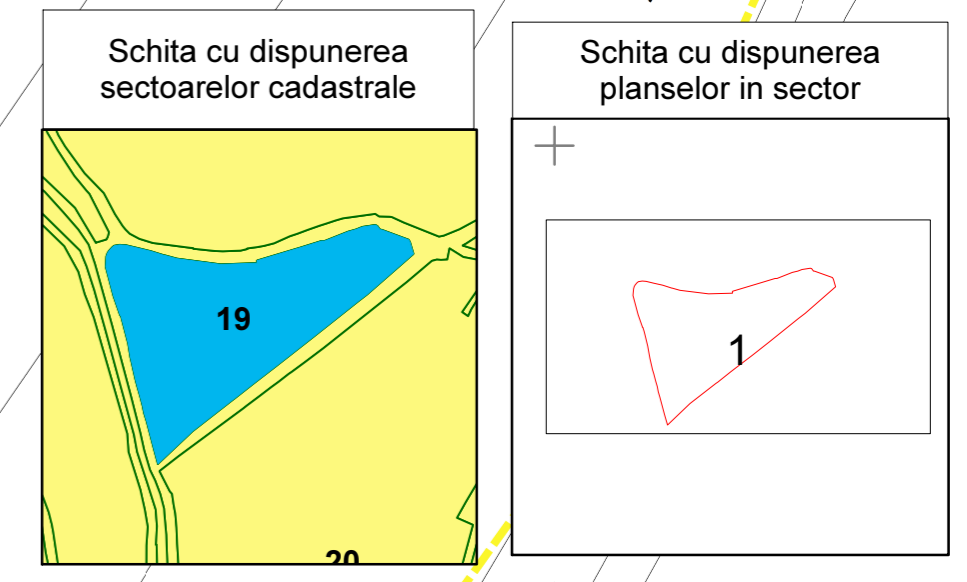

Legenda

- | | | | |
|------|--------------------|--|---------------|
| 116 | NR_SectorCadastral | | Imobile |
| 1271 | NR_cadastral | | Hidrografie |
| C1 | NR_constructie | | Cai ferate |
| | Sector cadastral | | Plansa Sector |
| | Limita intravilan | | Limita UAT |
| | Constructii | | |

	SEMSTAT ELECTRONIC
<small>Certificat de autorizare Clasa I Seria RO-B-J Nr. 0631 SC RAMBOLL SOUTH EAST EUROPE SRL</small>	<small>Sebastian Stoica Autorizatie categoria A, Seria B Nr. 3964</small>