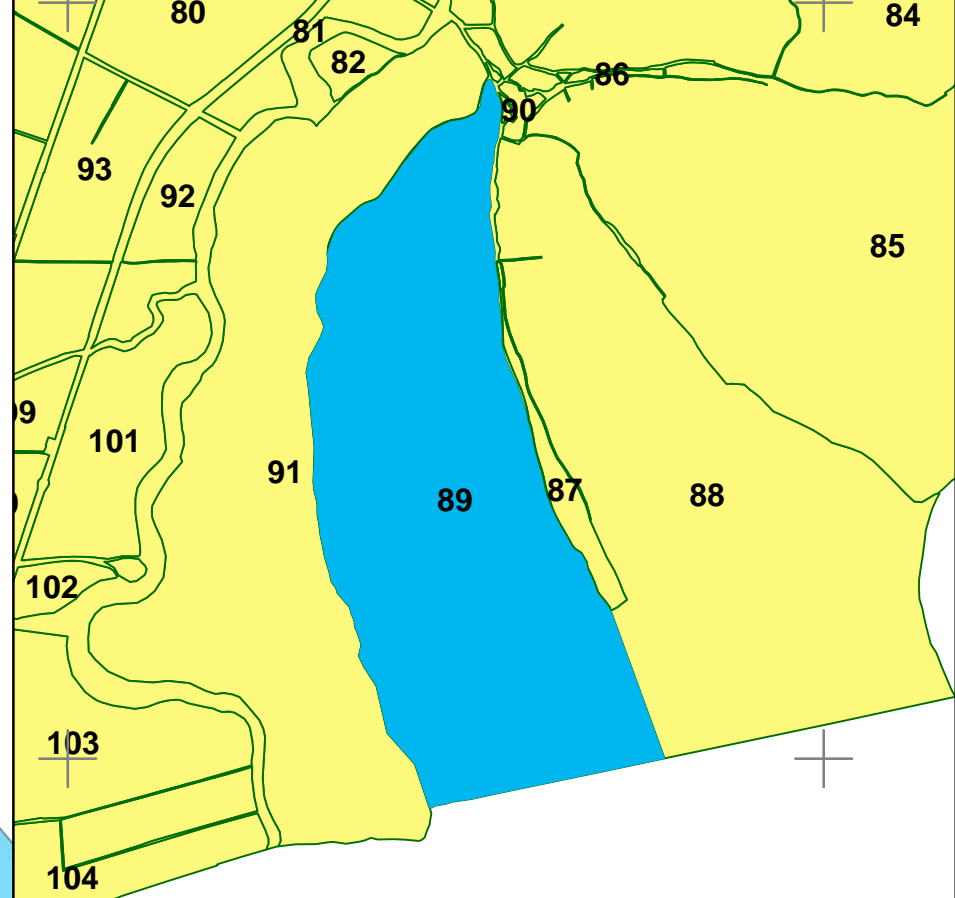

Schita cu dispunerea sectoarelor cadastrale

Schita cu dispunerea planselor in sector

Legenda

	NR_SectorCadastral		Imobile
	NR_cadastral		Hidrografie
	NR_constructie		Cai ferate
	Sector cadastral		Plansa sector
	Limita intravilan		Limita UAT
	Constructii		

**RAMBOLL** SEMNAT ELECTRONIC  
Certificat de autorizare Clasa I  
Seria RO-B-I Nr. 0631  
SC RAMBOLL SOUTH EAST  
EUROPE SRL  
Sebastian Stoica  
Autorizatie categoria A, Seria B Nr. 3964  
Data intocmirii: septembrie 2019  
Sistem de proiectie: Stereografic 1970  
Copie spre publicare