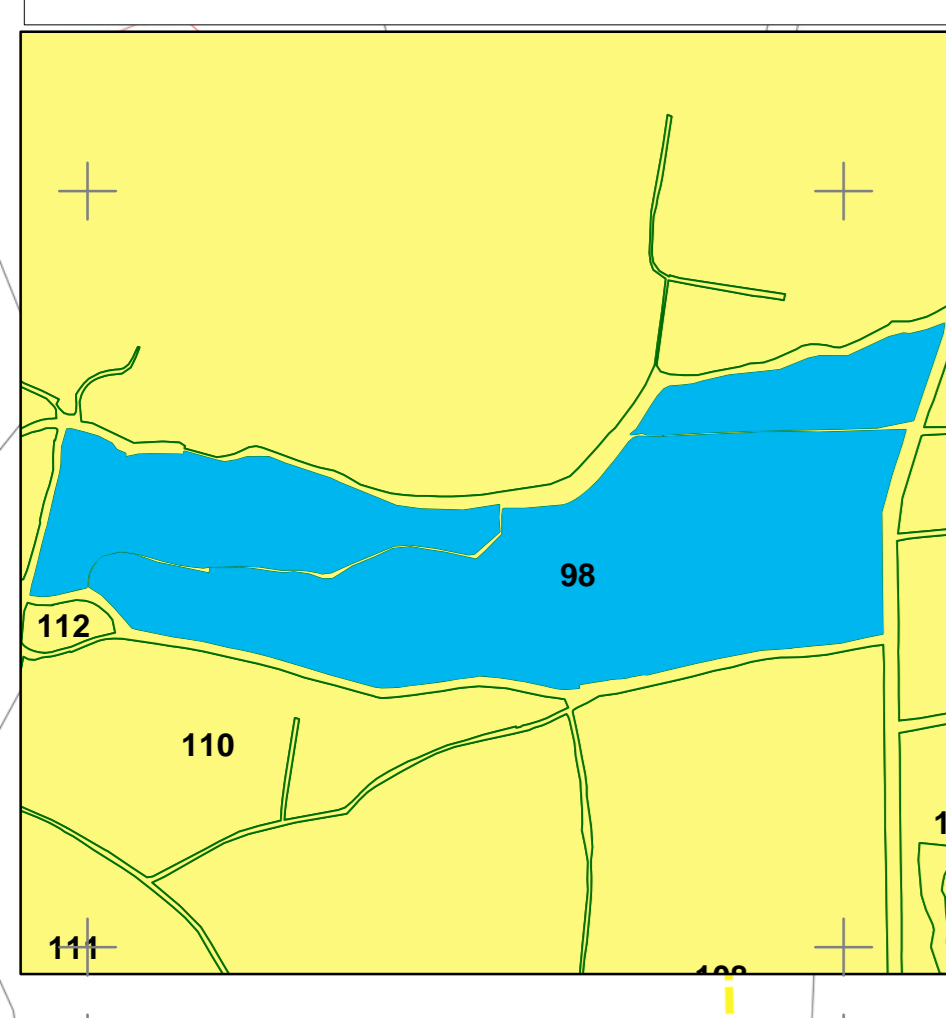

Schita cu dispunerea sectoarelor cadastrale

Schita cu dispunerea planşelor in sector

Legenda

- NR_SectorCadastral
- NR_cadastral
- NR_constructie
- Sector cadastral
- Limita intravilan
- Constructii

- Imobile
- Hidrografie
- Cai ferate
- Planşa Sector
- Limita UAT

RAMBOLL
Certificat de autorizare Clasa I
Seria RO-B-3 Nr. 0531
SC RAMBOLL SOUTH EAST
EUROPE SRL

SEMNAT ELECTRONIC
Sebastian Stoica
Autorizatie categoria A, Seria B Nr. 3964

Data intocmirii: septembrie 2019
Sistem de proiectie: Stereografic 1970