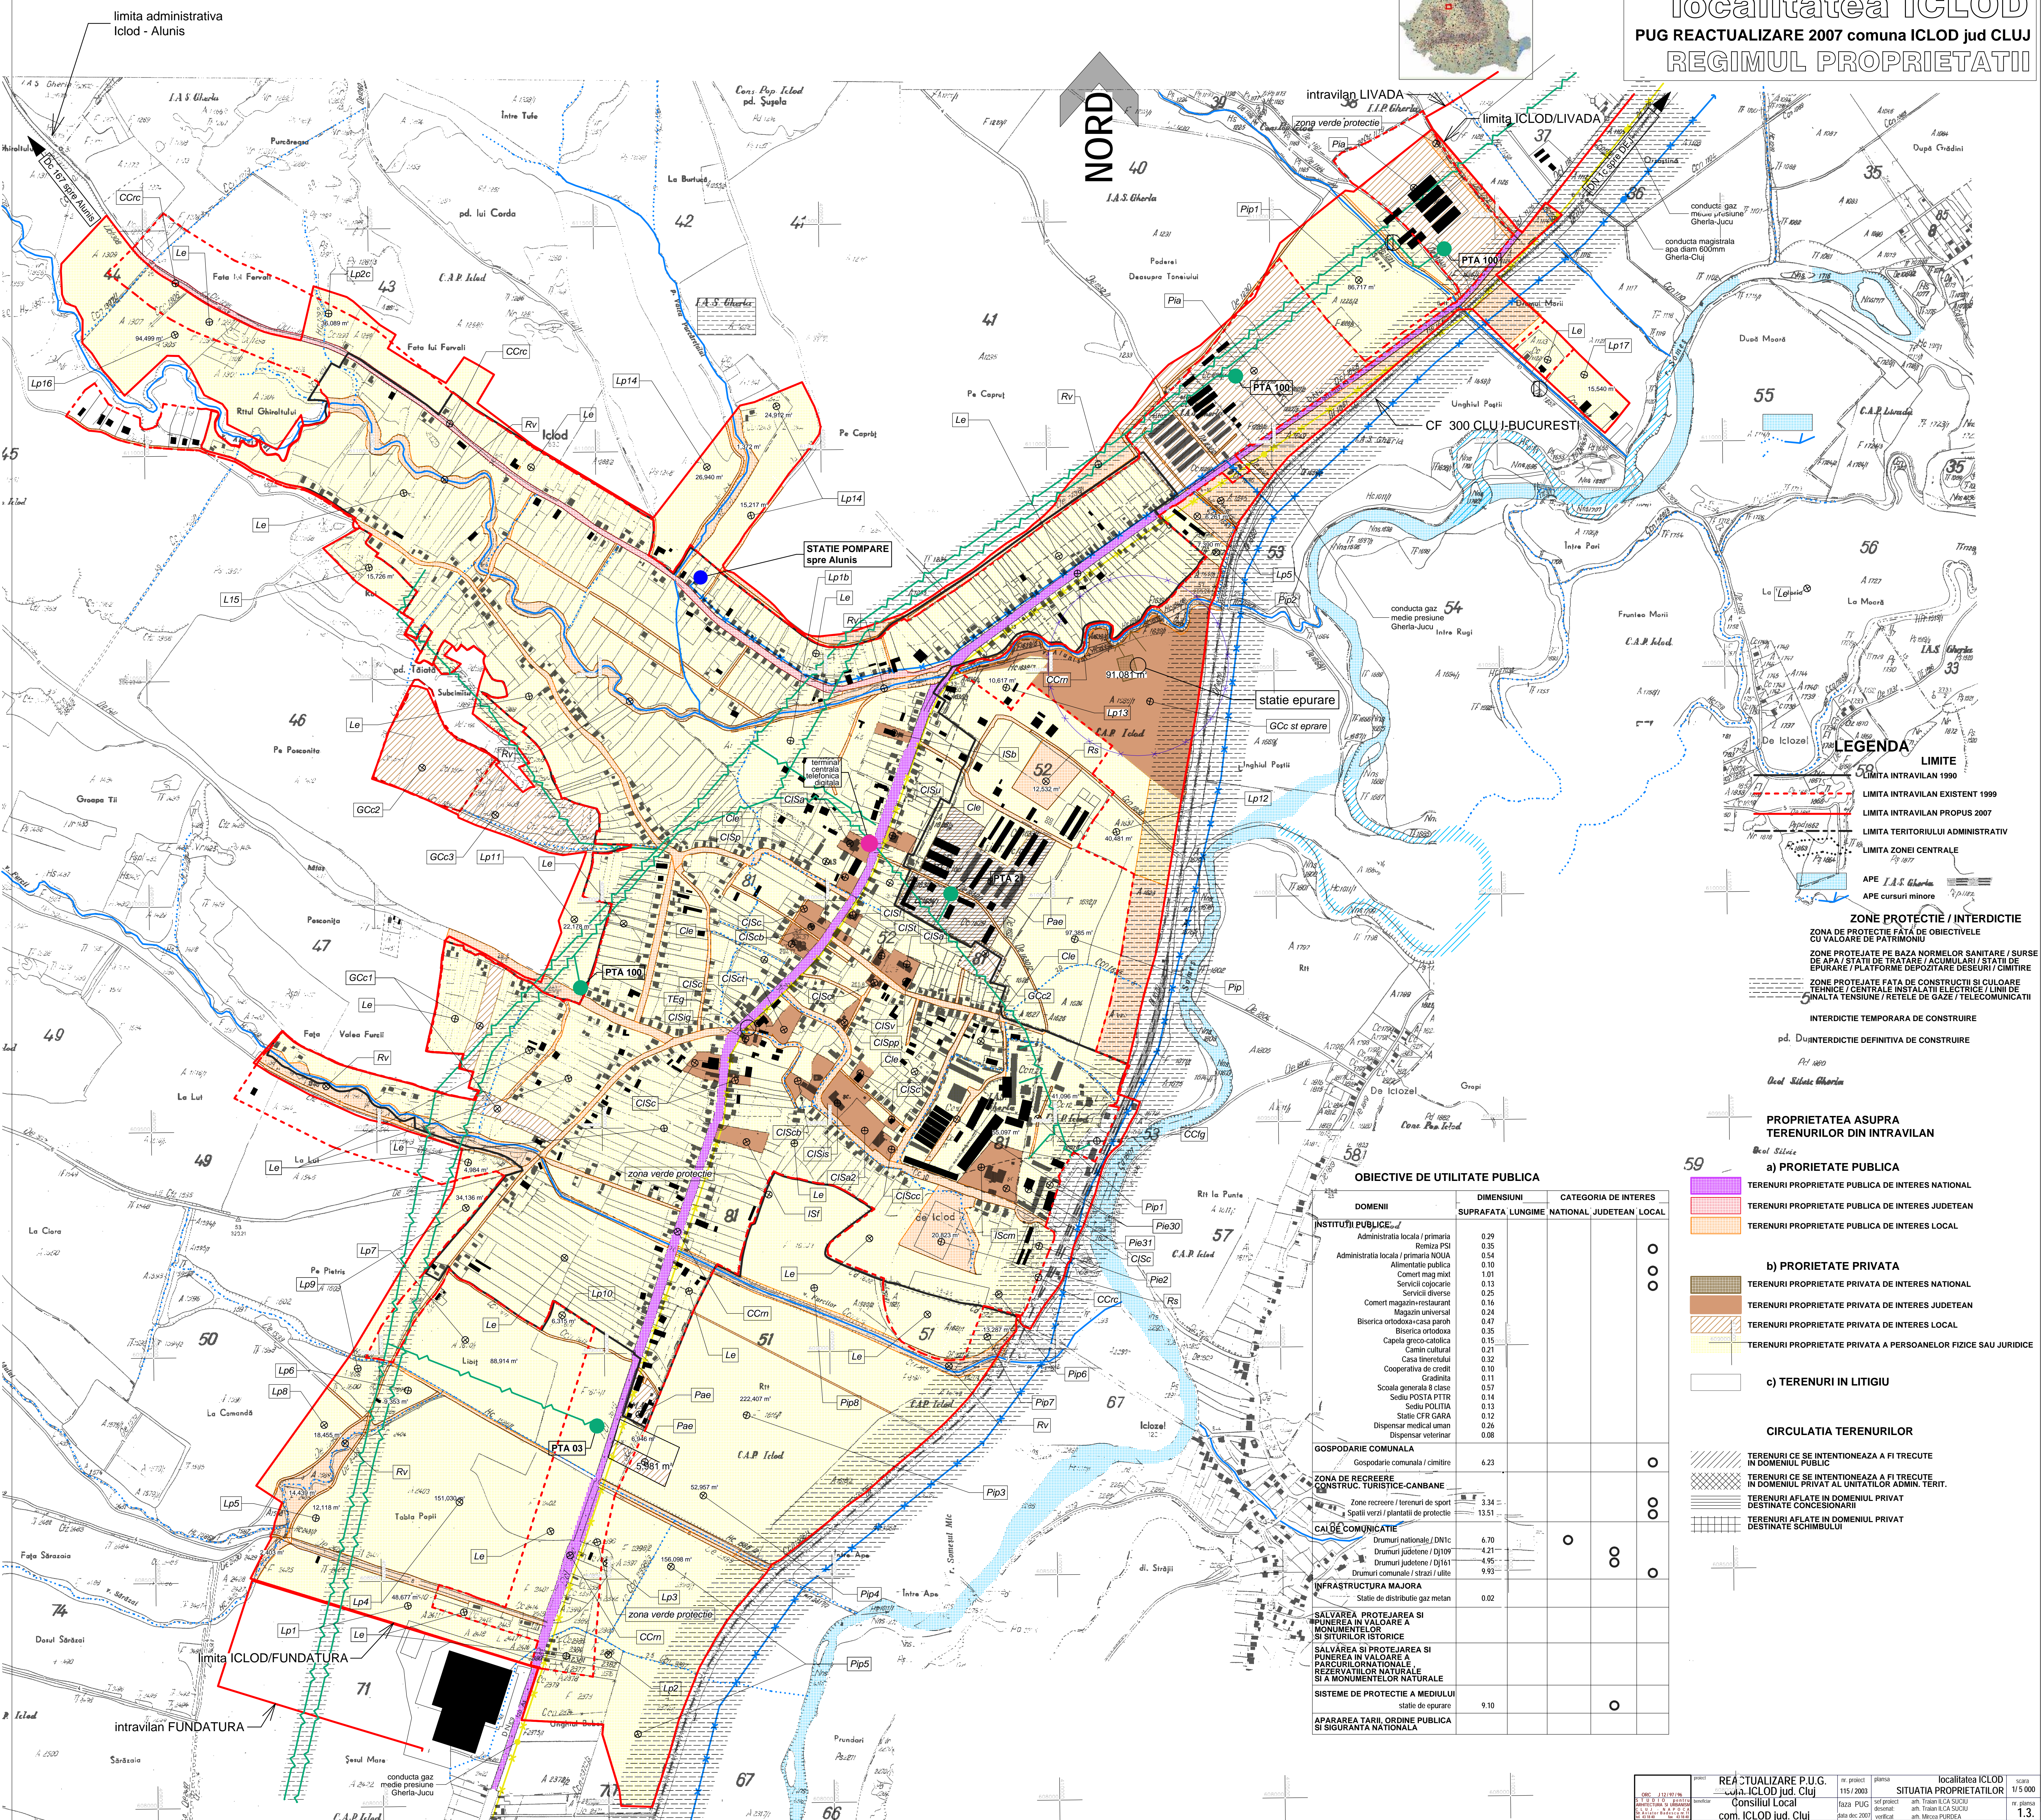

localitatea ICLOD

PUG REACTUALIZARE 2007 comuna ICLOD jud CLUJ

REGIMUL PROPRIETATII

OBIECTIVE DE UTILITATE PUBLICĂ

DOMENIUL	DIMENSIUNI		CATEGORIA DE INTERES	
	SUPRAFATA	LUNGIME	NAȚIONAL	JUDEȚEAN LOCAL
INSTITUȚII PUBLICE	Administrația locală / primăria			
	Biblioteca	0.29		
	Boniza PSI	0.35		
	Administrația locală / primăria NOUIA	0.54		
	Alimentare publică	0.10		
	Comert mag. mist	1.01		
	Servicii copacarie	0.13		
	Servicii diverse	0.25		
	Comert magazin-restaurant	0.16		
	Magazin universal	0.24		
	Biserica ortodoxa-casa paroh	0.47		
	Biserica ortodoxa	0.35		
	Capela greco-catolica	0.15		
	Camin cultural	0.21		
	Casa tineretului	0.32		
Cooperativa de credit	0.10			
Grădinița	0.11			
Școala generală 8 clase	0.57			
Sediul POSTA PITR	0.14			
Sediul POLITIA	0.13			
Stație CFR GARA	0.12			
Dispensar medical uman	0.26			
Dispensar veterinar	0.08			
GOSPODĂRIE COMUNALĂ	Gospodărie comunală / cimitire	6.23		
	ZONA DE RECREERE			
Zone recreere / terenuri de sport	3.34			
Spații verzi / plantații de protecție	13.51			
CALI DE COMUNICAȚIE	Drumuri naționale / DN1c	6.70		
	Drumuri județene / DJ109	4.21		
	Drumuri județene / DJ161	4.95		
	Drumuri comunale / străzi / ulițe	9.93		
INFRASTRUCTURĂ MAJORĂ	Stație de distribuție gaz metan	0.02		
	SALVAREA / PROTEJAREA ȘI PUNEREA ÎN VALOARE A MONUMENTELOR ȘI SITURILOR ISTORICE			
SALVAREA ȘI PROTEJAREA ȘI PUNEREA ÎN VALOARE A PARCULUI ORNAȚIONAL, REZERVATIILOR NATURALE ȘI A MONUMENTELOR NATURALE				
	SISTEME DE PROTECȚIE A MEDIULUI	stație de epurare	9.10	
APĂRAREA ȚĂRII, ORDINE PUBLICE ȘI SIGURANȚA NAȚIONALĂ